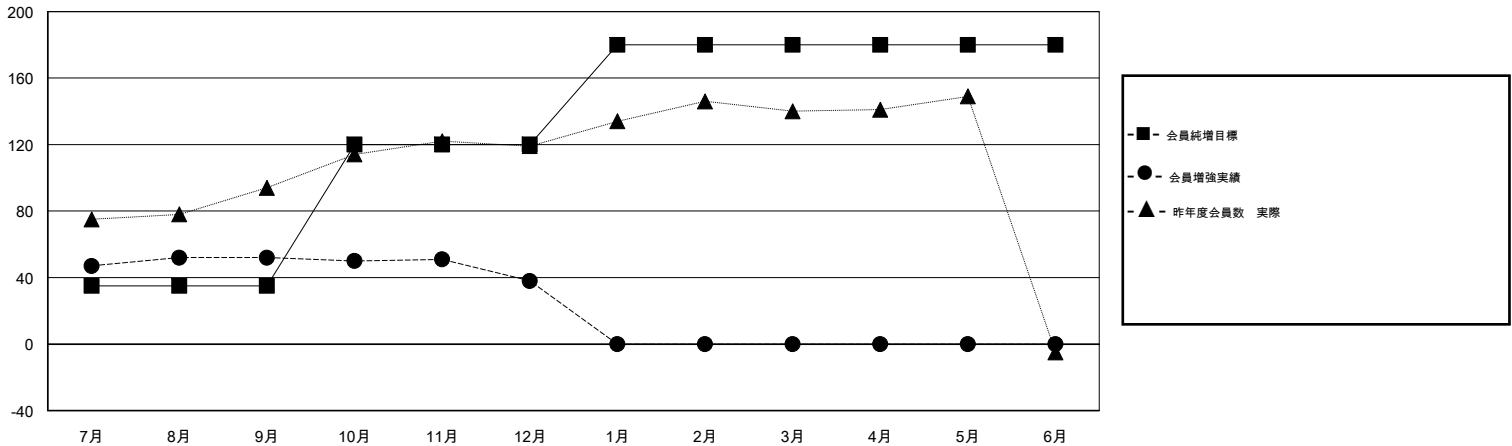

# MONTHLY MEMBERSHIP PROGRESS REPORT

District 335 C

Results as of: 12/31/2018

GMT: MASAYOSHI MARUYAMA, YASUHISA NAKAMURA

地域 JAPAN

GMT会則地域

クラブ				名			
結果 : 2018-2019				結果 : 2018-2019			
四半期	新クラブ目標	新クラブ	解散クラブ	四半期	会員純増目標	会員増強実績	退会者(転籍を含む) 実際
7月/8月/9月	0	0	0	7月/8月/9月	35	123	62
10月/11月/12月	0	0	0	10月/11月/12月	85	41	54
1月/2月/3月	0	0	0	1月/2月/3月	60	0	0
4月/5月/6月	0	0	0	4月/5月/6月	0	0	0

新クラブ目標及び実績累計

会員目標及び実績累計

解散クラブ: 0	61 CLUBS OF 109 一名以上の新会員を登録	<b>男女別</b> 男性 3,299 (82.15%) 女性 717 (17.85%) 女性%年度目標: 20%
退会者 物故会員 21 クラブ解散 0 その他 95 合計 116	<a href="#">会員累計データを見るには、ここをクリック</a>	世帯主/家族会員合計 780 国際会費半額の家族会員 404