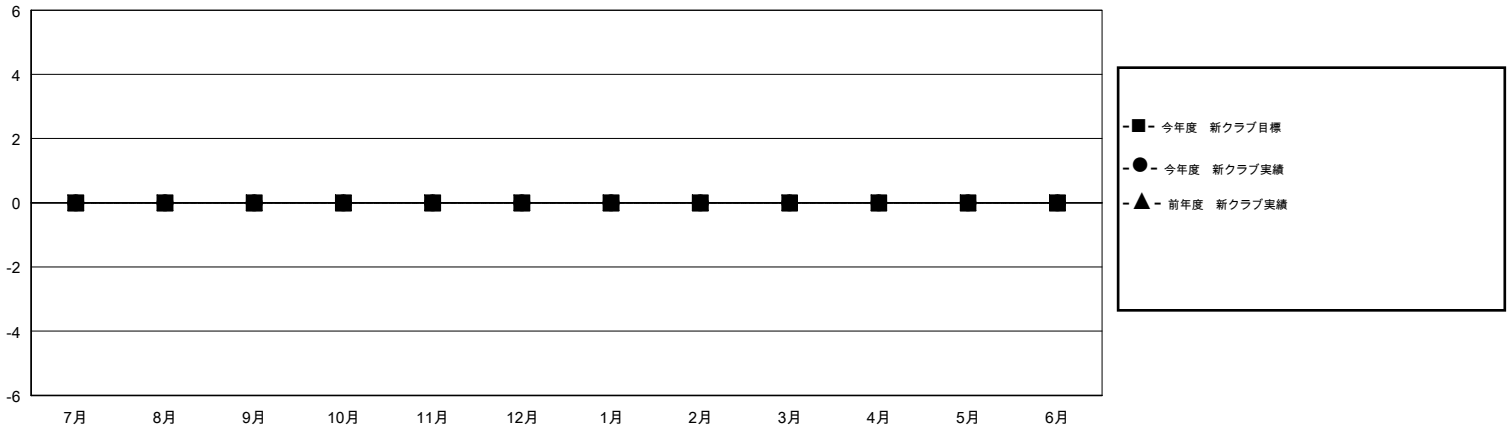

# MONTHLY MEMBERSHIP PROGRESS REPORT

District 335 C

Results as of: 12/31/2018

GMT: MASAYOSHI MARUYAMA, YASUHISA NAKAMURA

地域 JAPAN

GMT会則地域

クラブ				名			
結果 : 2018-2019				結果 : 2018-2019			
四半期	新クラブ目標	新クラブ	解散クラブ	四半期	会員純増目標	会員増強実績	退会者(転籍を含む) 実際
7月/8月/9月	0	0	0	7月/8月/9月	35	123	62
10月/11月/12月	0	0	0	10月/11月/12月	85	41	54
1月/2月/3月	0	0	0	1月/2月/3月	60	0	0
4月/5月/6月	0	0	0	4月/5月/6月	0	0	0

新クラブ目標及び実績累計

会員目標及び実績累計

解散クラブ: 0	61 CLUBS OF 109 一名以上の新会員を登録	<b>男女別</b> 男性 3,299 (82.15%) 女性 717 (17.85%) 女性%年度目標: 20%
退会者 物故会員 21 クラブ解散 0 その他 95 合計 116	<a href="#">会員累計データを見るには、ここをクリック</a>	世帯主/家族会員合計 780 国際会費半額の家族会員 404